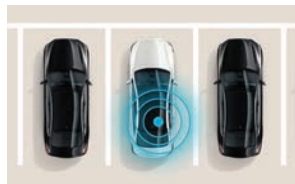

2020 All-new

PALISADE

3열 가득 새로운 생각! 2020 All-new PALISADE.

가족 모두에게 더 행복한 시간을 만들어 드립니다! 팔리세이드

팰리세이드만의 동급 유일 첨단 사양들

Blind View Monitor¹

Rear Occupant Alert²

Driver Talk In-Car Intercom (Limited)

팰리세이드의 차원이 다른 편의 사양들

10.25" Color Touchscreen

7 USB Outlets

3rd-row Power Fold and Recline Buttons³

팰리세이드의 차원이 다른 3열 배열

Seats Application / Wide-Open Possibilities

세계가 인정한 디자인 Excellence

reddot award 2019
winner